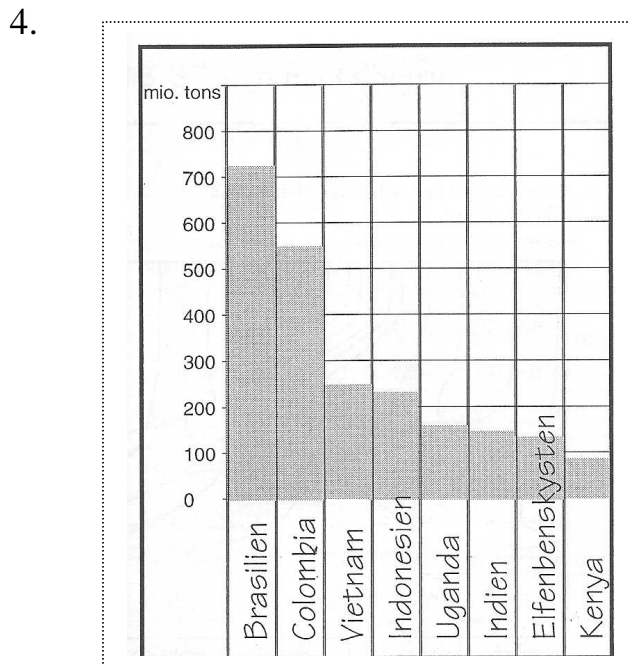

## Brasil 3 - facit

1. Jorden er rød. Det kender vi ikke i Nordeuropa.
2. Tidligere var Brasilien meget afhængig af kaffeeksporten. Det kan være farligt at være afhængigt af et enkelt produkt. Kaffehøsten kan slå fejl. Industriprodukter kan være mange forskellige ting og fabrikationen kan give arbejde til mange.
3. Kaffehøsten påvirkes af vejrforholdene.

5. ----
6. 

Nilen	6670 km	Afrika
Amazonas	6240 km	Sydamerika
Mississippi	6225 km	USA
Jangtsekiang	5630 km	Kina
Ob	5570 km	Rusland
7. Amazonasfloden har den største vandføring i verden.
8. Bosættelse af nybyggere. Anlæg af nye veje. Inddragelse af jord til f.eks. kvægbrug. Anlæg af nye miner. Brug af træ....
9. Det er nødvendigt at give folk bedre leveforhold. Det er nødvendigt for at sikre en produktion, der kan give landet en god indtægt. Skovområderne er så store, at frygten er ubegrundet.....
10. ----